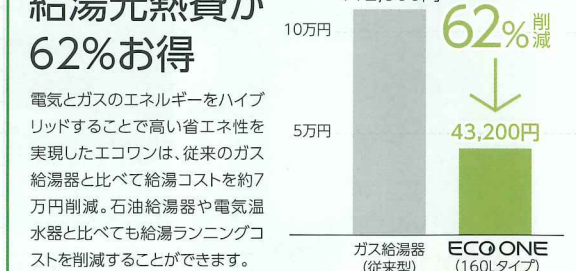

70,400円

RT66WH7RG-CWL/R
 ※83,380円(税込)を

53,900円

ハイブリッド給湯器

光熱費を抑えたい方、必見!!
給湯光熱費が62%お得

電気とガスのエネルギーをハイブ
 リッドすることで高い省エネ性を
 実現したエコワンは、従来のガス
 給湯器と比べて給湯コストを約7
 万円削減。石油給湯器や電気温
 水器と比べても給湯ランニングコ
 ストを削減することができます。

**エコワンシングルハイブリッド
 160L暖房付き(リモコン・部材込)**
 ※975,700円(税込)を

635,800円

乾太くん

タカラ
展示商品

家事を時短化
ガスのパワーでスピード乾燥

※ガス衣類乾燥機(乾太くん):リンナイ、電気ヒートポンプ式乾燥、電気ヒーター式乾燥
試験実施:リンナイ(株)
※条件:実用衣類8kg(綿50%、化繊50%)脱水率70% RDT-80-標準コースで算出。
実用衣類5kg(綿50%、化繊50%)脱水率70% RDT-54S-SV-標準コースで算出。

ガスならではの経済性!

※ガス料金LPG:5.1円/MJ
(石油情報センター平成27年度月次データ平均価格(50m)データの単純平均より)
電気料金25.6円/kWh、60Hzの場合(基本料金は加算せず)
条件:実用衣類8kg(綿50%、化繊50%)脱水率70% RDT-80-標準コース、
1日1回使用で算出。リンナイ(株)調べ
実用衣類5kg(綿50%、化繊50%)脱水率70% RDT-54S-SV-標準コース、
1日1回使用で算出。リンナイ(株)調べ