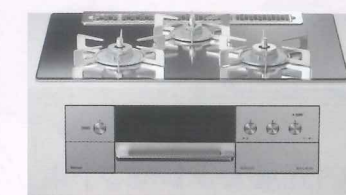

RHS71W31E13RCSTW
※350,900円(税込)を

227,700円

レンジフード

10年間ファンのお掃除不要!
高速回転ディスクが油の浸入をブロック!

OIL SMASHER 機能

レンジフード内部に付着する油は
わずか約 **2%**

普及製品の約1/10以下に削減

レンジフード
内部とファンの
お手入れ不要!