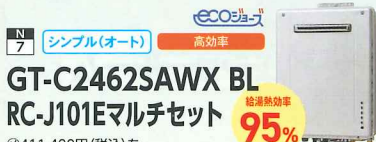

Safy 焼網グリル

N3 NLW2277TBEM
 ※76,780円(税込)を

49,700円

銅を離すと自動消火
 鍋なし検知機能
 点火している状態で鍋を離すと、まず弱火になり、それから約1分後に自動消火します。

N4 NLW2261TCBSG(L/R)
 ※72,380円(税込)を

46,800円

見やすいパネル表示
 大きめの文字と
 色分け操作部
 操作部の文字を大きくし、コンロとグリルの点火ボタンの押し間違いを防ぐために、操作部を色分けしています。

レンジフード

N5 NFG6S14MSI (L/R)
 ※135,300円(税込)を

108,200円

ガスふろ給湯器

GT-C2462AWXBL RC-G001EWマルチセット
 ※476,080円(税込)を ※無線LAN対応リモコン

238,000円

GT-C2462SAWX BL RC-J101Eマルチセット
 ※411,400円(税込)を

205,800円