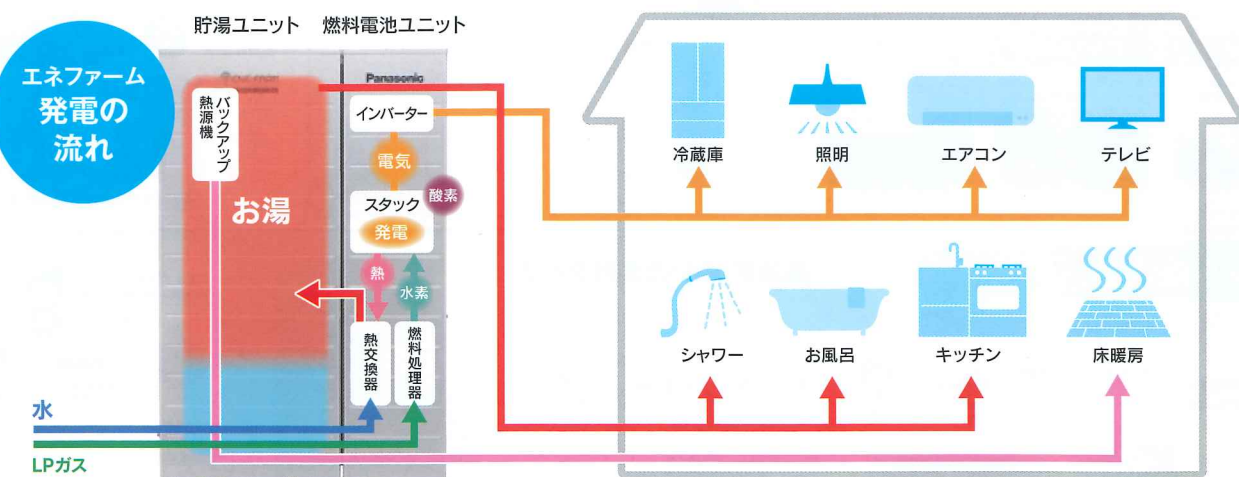

暖房

床暖房や浴室暖房など
毎日を快適にする設備に
利用できます。

お湯

発電する際の熱で
お湯をつくり、給湯に
利用できます。

つくった電気・お湯は家中で使えます!

エネファームは、LPガスから水素を取り出し、空気中の酸素と化学反応させて、最大700Wまで発電します。年間発電量は一般家庭で使用する約5割*1をカバーします。また、発電時に発生する熱を回収し、お湯をつくります。床暖房や浴室暖房乾燥機など快適な設備とも接続が可能です。