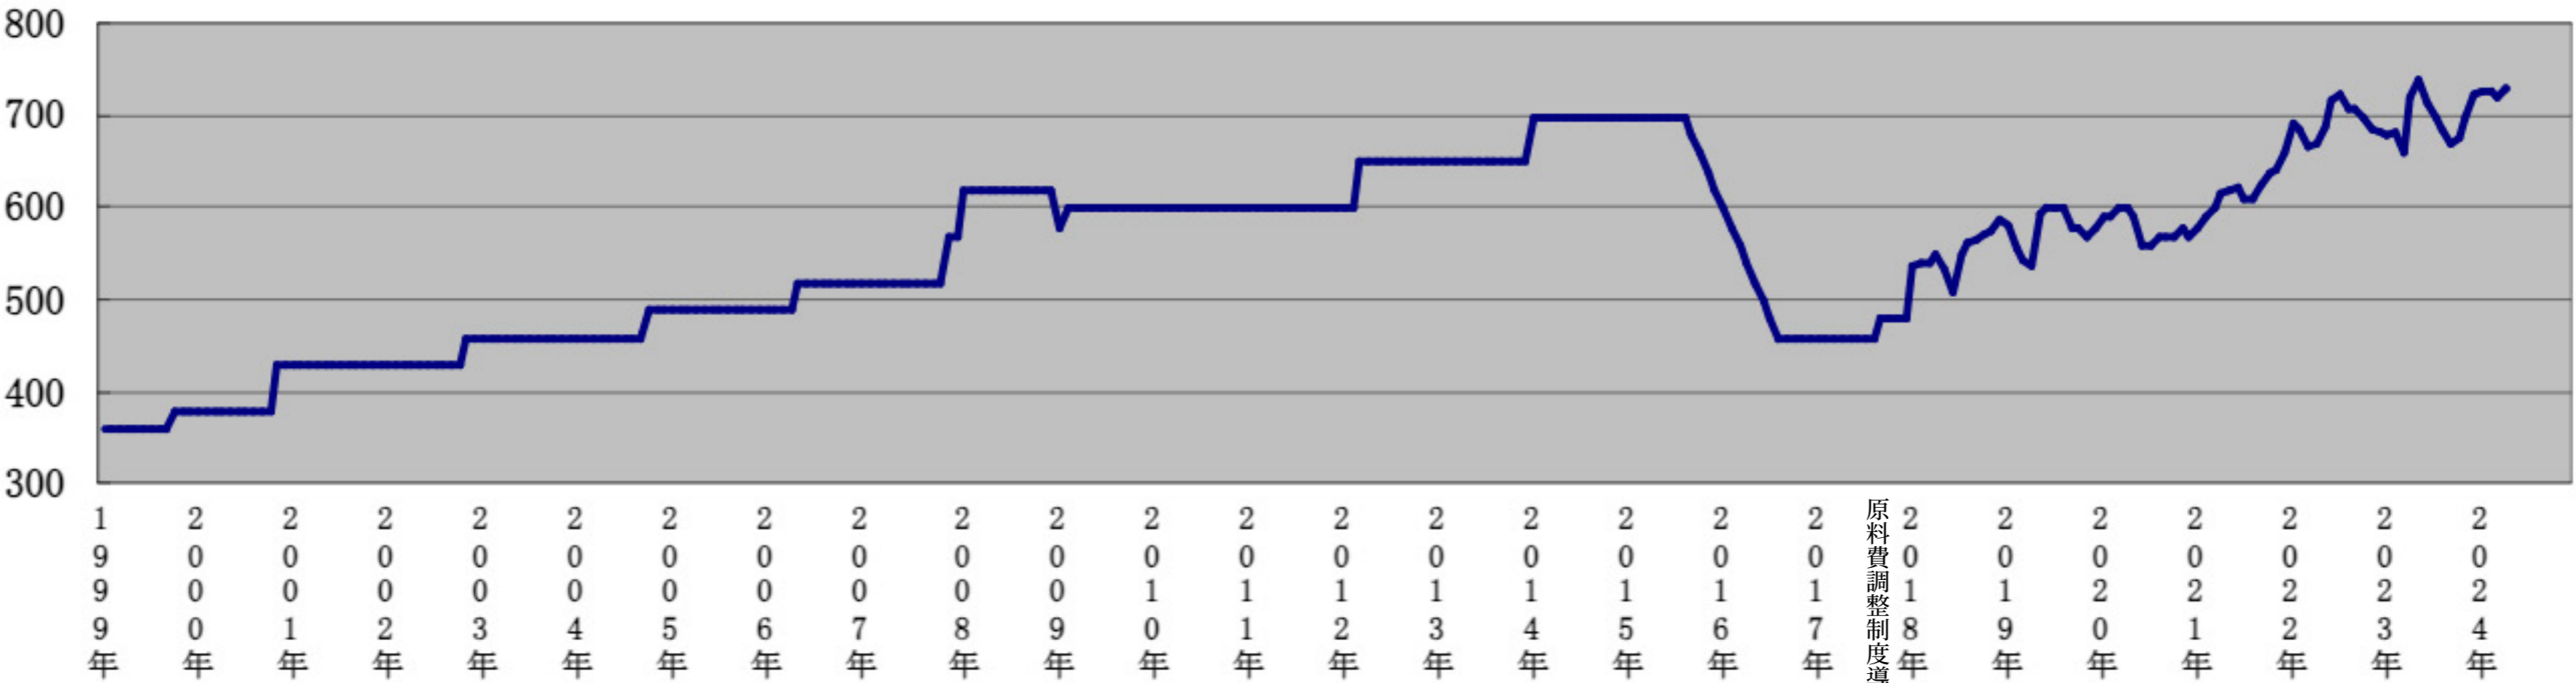

LPガス従量料金(標準料金)の推移(円/m³)

原料費調整制度導入